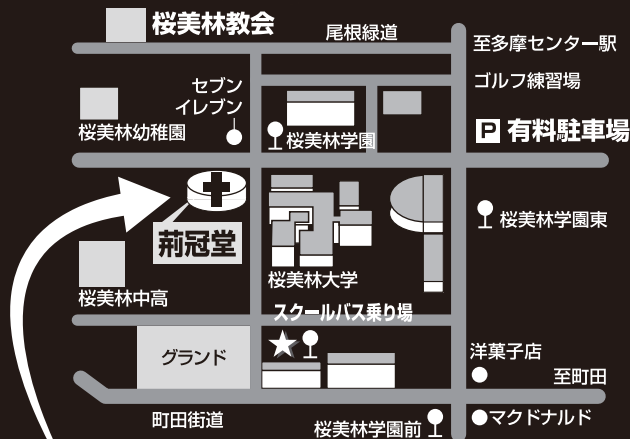

- JR「淵野辺駅」北口 桜美林学園 スクールバスのりば
- 京王・小田急「多摩センター駅」京王プラザホテル多摩 横

🚗お車でのご来場はご遠慮ください。

やむを得ない事情のある方は、学内の有料駐車場(1h/100円)をご利用ください。

桜美林学園 キリスト教センター
042-797-1695

桜美林教会 クリスマス礼拝のご案内

(尾根緑道沿い)

クリスマス礼拝

12月23日(日)午前10時30分から正午
クリスマスイブ・キャンドルライト サービス
12月24日(月)午後6時または午後6時30分開始予定

※詳細は、ホームページをご覧ください。

※日曜は、原則的にスクールバスは運休となりますのでご注意ください。

オベリン・クリスマス会場